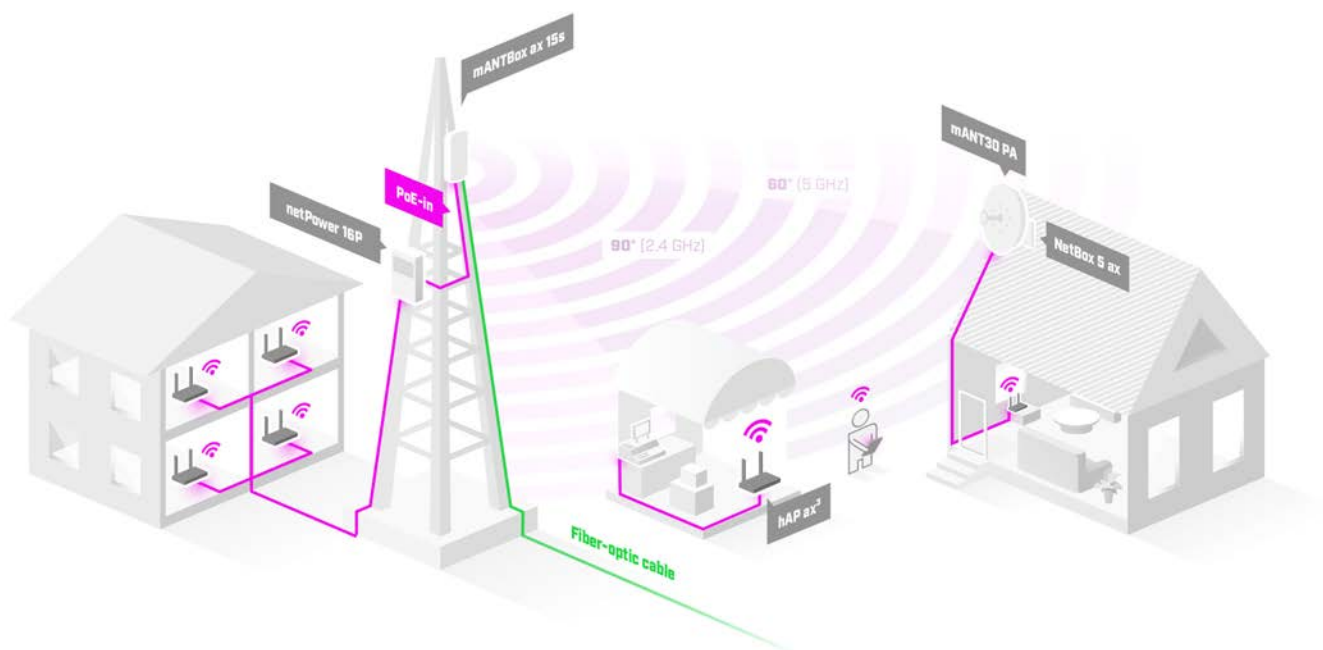

Una potente combinación de **modernas CPU ARM** de doble núcleo, nuestras últimas **radios de doble banda wifi 6 802.11ax** y **potentes antenas sectoriales integradas** llevarán la estabilidad, la velocidad y la capacidad de respuesta de tu señal al siguiente nivel. Hay un puerto Gigabit **Ethernet** con **entrada PoE** y un **puerto SFP con compatibilidad de 2,5 Gigabit** para enlaces ascendentes de fibra extra rápidos.

Actualizar tu configuración a wifi 6 ofrece múltiples beneficios:

Velocidad: hemos visto hasta un 40 % más de velocidad en el espectro de 5 GHz y hasta un 90 % más de velocidad en el espectro de 2,4 GHz.

Seguridad: el cifrado WPA3 y la protección de tramas de administración evitan todo tipo de ataques, como la fuerza bruta y los ataques de desautenticación de captura de protocolo de enlace WPA2.

Fiabilidad: la transición rápida y sin interrupciones (itinerancia) permite una señal fluida e ininterrumpida cuando tienes que cambiar entre puntos de acceso. Además, la wifi 6 garantiza una distribución justa del tráfico si la conexión es compartida por un gran número de usuarios.

Eficiencia energética: funciones como el tiempo de activación objetivo reducen el consumo de energía a largo plazo. ¡Mejor para tu bolsillo y para el planeta!

El paquete mANTBox incluye todo lo que necesitas: un inyector Gigabit PoE, un suministro de energía, una abrazadera de manguera y un juego de fijación, y el quickMOUNT pro de MikroTik. Este avanzado adaptador de montaje en pared permite girar la antena en un ángulo de 140° tanto horizontal como verticalmente. Con el quickMOUNT pro es posible ajustar perfectamente la alineación de la antena utilizando una regla graduada integrada.