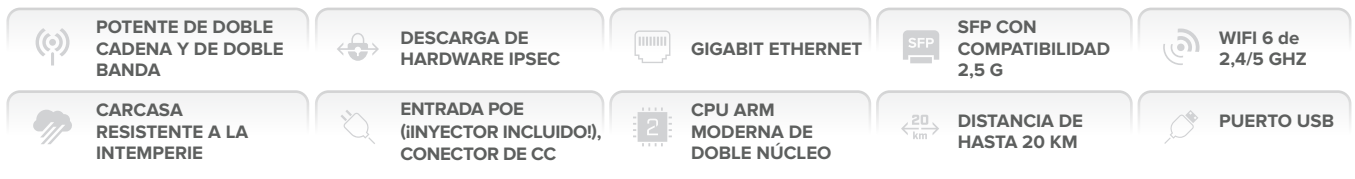

CPU ARM
MODERNA DE DOBLE
NÚCLEO

INALÁMBRICO
DE 5 GHz

POE-IN

CARCASA EXTERIOR
DURADERA

GIGABIT
ETHERNET

PUERTO USB

NetBox 5 ax es un potente dispositivo para **exteriores de doble cadena** que puede cumplir múltiples funciones en tus configuraciones: AP/CPE/Punto a punto. La **potente radio wifi 6 de 5 GHz** viene con prácticos **conectores SMA**. Eso significa que puedes añadir una salida de antena HGO y obtendrás un excelente AP omnidireccional ... o prueba la antena PA mANT30 para crear un potente enlace punto a punto de largo alcance.

Esta placa resistente a la intemperie cuenta con una moderna CPU Qualcomm Maple basada en la arquitectura ARM, 256 MB de RAM, un puerto USB para almacenamiento adicional u otras necesidades, y un puerto Gigabit Ethernet con entrada PoE.

Hemos diseñado la carcasa para facilitar la vida de los administradores de sistemas. Puedes abrir la carcasa sin esfuerzo con una sola mano. En la parte inferior, oculta detrás de una puerta protectora, encontrarás las salidas para Ethernet. Equipado con un bucle de montaje para facilitar la instalación de torre/poste, también ofrece un montaje en carril DIN independiente.

Si has leído hasta aquí, aquí tienes una pequeña característica adicional: hemos conservado el viejo beeper para varias alarmas o salidas creativas.

mANTBox ax 15s

Una actualización directa de wifi 6 para las populares estaciones base de antena sectorial de doble banda mANTBox. ¡Un paquete potente para todas sus necesidades de red al aire libre, perfecto para campamentos, estadios y parques!