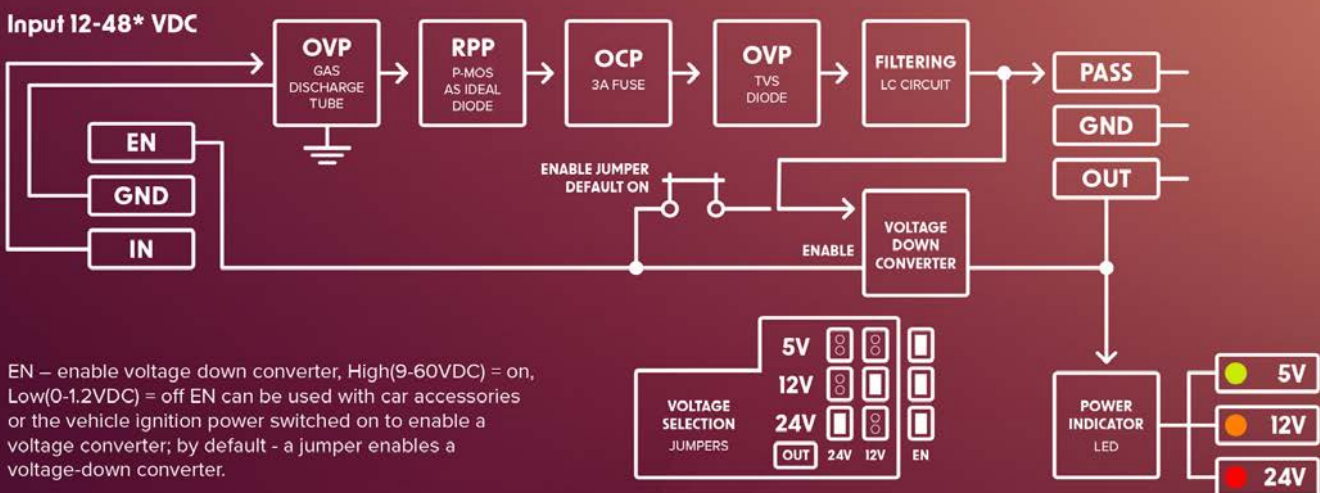

Current limits shown on the case are for single output pass-through mode or regulated 5/12/24V mode, but not for both outputs simultaneously.

5V	12V	24V	PASS
3A	2A	1A	2A
OUTPUT			

PASS - pass-through mode – input voltage after protection circuit, EN input does not affect PASS output. OUT and PASS outputs can be used simultaneously, but the 3A input fuse limits the current, so the output power budget depends on the input voltage level.

*to be used in 12, 24 and 48 VDC automotive/vehicle electric systems, absolute maximum voltage input +60VDC, min input 9VDC